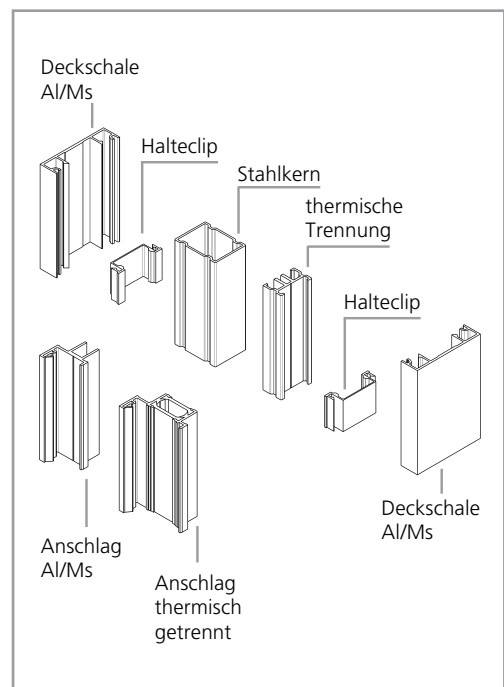

MBB SYSTEM AS70 IM OBJEKT

Nachrüstungen und Renovierungen vieler existierender Elemente im Bereich Schaufenster mit integrierten Türen, die in Deutschland, Österreich, Schweiz und Frankreich eingebaut wurden.

Einbruchhemmende Türkonstruktionen, Pendeltüren. Repräsentative Portale oder Verglasungen (Baubronze). Repräsentativer Ladenbau, Messebau, Innenausbau (Aufklipsen von Profilen als Zierelement o.ä.). Sonstiges.

Die Profil- bzw. Konstruktionsdetailübersichten geben einen ersten Überblick der Möglichkeiten. Erfahrungsgemäß ergeben sich ständig neue Varianten durch verschiedene Ansätze, Ideen und Wünsche, die in aller Regel konstruktiv gelöst werden können. In Kombination mit MBB System 2000, dann allerdings nicht als Brandschutzsystem eingesetzt, ergeben sich parallel Möglichkeiten, auch aufklipsbare Edelstahlprofile für diverse Anwendungen zu nutzen.

**Beratung, Konstruktion, Kalkulation.
Profile (besonders Baubronzeprofile)
auf Anfrage.**