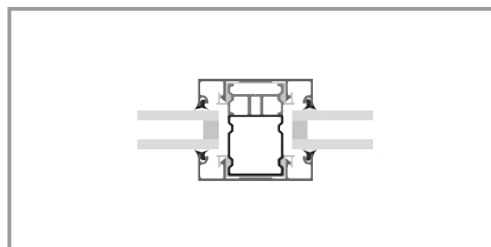

MBB SYSTEM AS70 im Concord Hotel, Berlin

Das früher unter dem Namen GLISSA bekannte Metallbausystem MBB System AS70 bietet als Spezialsystem vielfältige konstruktive Möglichkeiten. Das Prinzip des Systems wird durch einen statisch robusten Stahlkern gebildet, auf den mit Hilfe von Klammern diverse Profile schraublos aufgeklipst werden können. Die Tiefe der Konstruktion ist variabel und abhängig von der eingestellten Glasdicke, bzw. von statischen Anforderungen an die Konstruktion.

Verglasungen und/oder Türen sind für den Innen- und Außenbereich herstellbar, die vielfältigen Profile und Anschläge sind wahlweise in Aluminium oder Baubronze erhältlich. Systemsymmetrie mit 70 mm Ansichten der Rahmenprofile und mittig eingestelltem Glas sowie diverse Sonderprofile bieten konstruktive Flexibilität bei der Planung von speziellen Eingangsportalen oder Verglasungen, vor allen Dingen im Bereich Baubronze. Die Profile können wahlweise aber auch in verschiedenen Farben oder Oberflächen kombiniert werden.