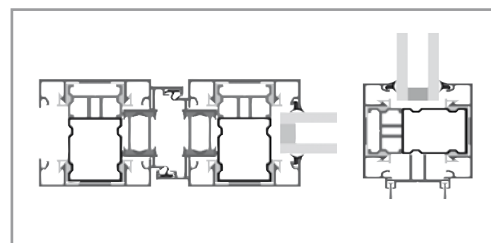

SPEZIALLÖSUNGEN FÜR REPRÄSENTATIVE PORTALE

Das früher unter dem Namen GLISSA bekannte Metallbausystem MBB System AS70 bietet als Spezialsystem vielfältige konstruktive Möglichkeiten. Das Prinzip des Systems wird durch einen statisch robusten Stahlkern gebildet, auf den mit Hilfe von Klammern diverse Profile schraublos aufgeklipst werden können. Die Tiefe der Konstruktion ist variabel und abhängig von der eingestellten Glasdicke, bzw. von statischen Anforderungen an die Konstruktion.

Verglasungen und/oder Türen sind für den Innen- und Außenbereich herstellbar, die vielfältigen Profile und Anschläge sind wahlweise in Aluminium oder Baubronze erhältlich. Systemsymmetrie mit 70 mm Ansichten der Rahmenprofile und mittig eingestelltem Glas sowie diverse Sonderprofile bieten konstruktive Flexibilität bei der Planung von speziellen Eingangsportalen oder Verglasungen, vor allen Dingen im Bereich Baubronze. Die Profile können wahlweise aber auch in verschiedenen Farben oder Oberflächen kombiniert werden.

Die Tür